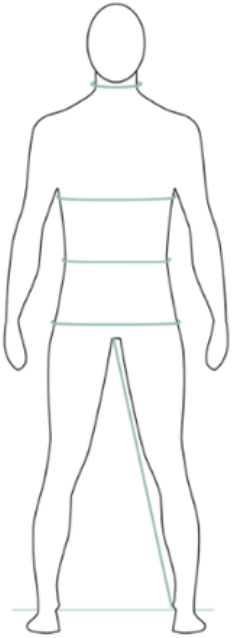

## GUIDE DES TAILLES

HOMME

FEMME

ENFANT

Taille à commander	Tour de poitrine (en cm)	Tour de ceinture (en cm)
S	88/92	76/79
M	93/97	80/84
L	98/106	85/88
XL	107/115	89/92
XXL	116/124	93/96
3XL	125/133	97/100
4XL	134/142	101/104
5XL	143/149	105/108

HOMME

FEMME

ENFANT

Taille à commander	Tour de poitrine (en cm)	Tour de taille (en cm)	Tour de bassin (en cm)
XS	82/86	65/67	93/96
S	86/90	68/71	97/100
M	90/94	72/75	101/104
L	94/98	76/79	105/107
XL	98/102	80/84	108/112
XXL	102/106	85/89	113/117
3XL	106/110	90/94	118/121
4XL	110/116	95/100	122/125
5XL	116/122	101/105	126/129