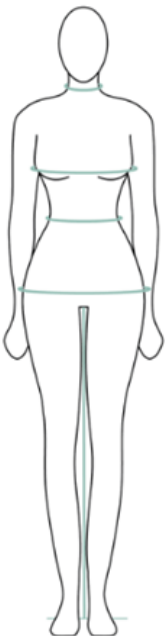

## GUIDE DES TAILLES

HOMME

FEMME

ENFANT

Taille à commander	Tour de poitrine (en cm)	Tour de ceinture (en cm)
S	88/92	76/79
M	93/97	80/84
L	98/106	85/88
XL	107/115	89/92
XXL	116/124	93/96
3XL	125/133	97/100
4XL	134/142	101/104
5XL	143/149	105/108

HOMME

FEMME

ENFANT

Taille à commander	Tour de poitrine (en cm)	Tour de taille (en cm)	Tour de bassin (en cm)
XS	82/86	65/67	93/96
S	86/90	68/71	97/100
M	90/94	72/75	101/104
L	94/98	76/79	105/107
XL	98/102	80/84	108/112
XXL	102/106	85/89	113/117
3XL	106/110	90/94	118/121
4XL	110/116	95/100	122/125
5XL	116/122	101/105	126/129